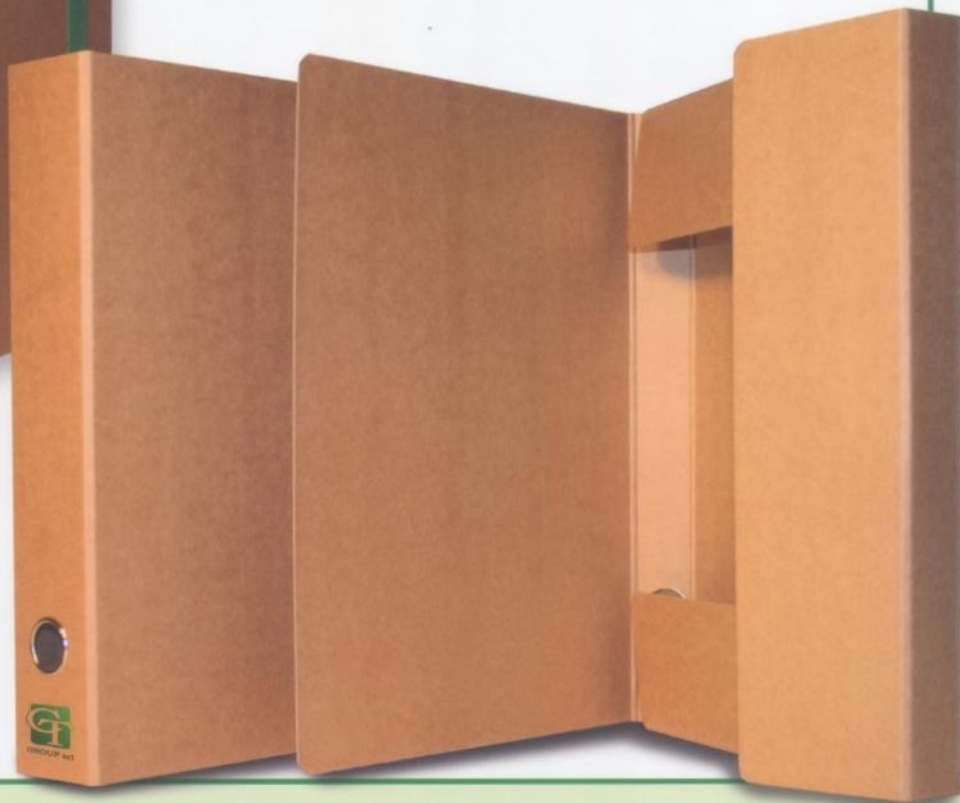

SCATOLE ARCHIVIO serie **ARIA**