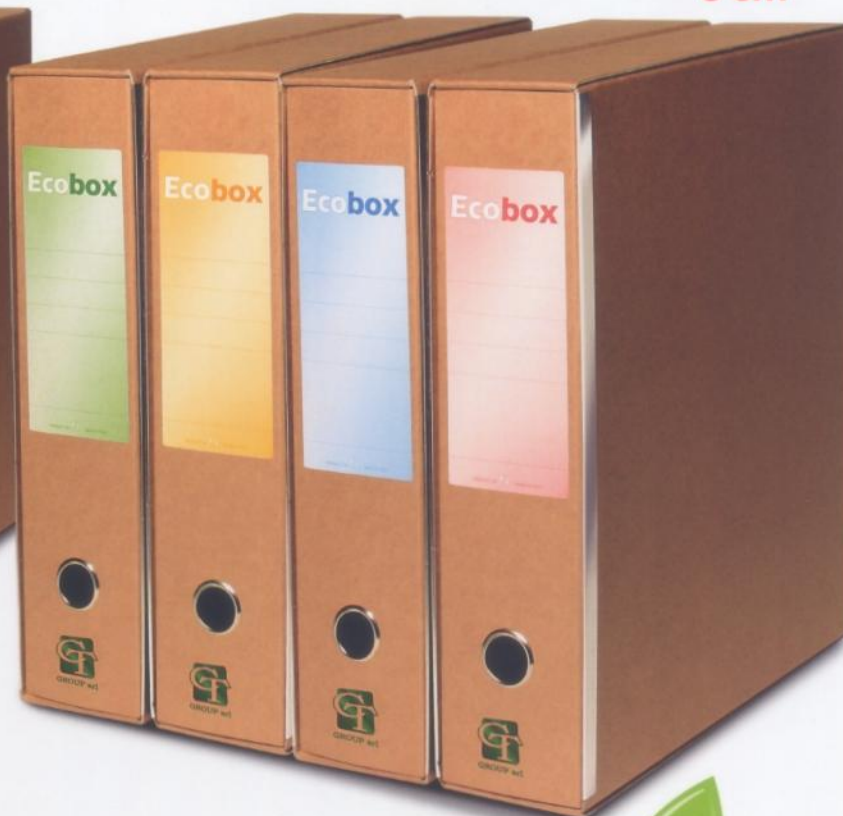

Con questi articoli la nostra azienda ha voluto rispettare l'ambiente, la natura e l'uomo.

ECOBX REGISTRATORI

Dorso
5 cm

Dorso
8 cm

NOVITA'

Scegli il colore del tuo registratore, applicando l'etichetta adesiva colorata in base al tuo fabbisogno.

Registratore ECOBOX con dorso 8 e 5 cm, nel formato Protocollo.

- Plancia in cartone ecologico colore avana da 1,8 mm.
- Custodia in cartone ecologico da 1,4 mm con parabordo in acciaio.
- Meccanismo a leva da cm 8, in acciaio nichelato con pressino.
- Foro di estrazione con ghiera nichelata.
- All'interno del registratore sono presenti quattro etichette adesive nei seguenti colori: **BL** **RO** **VE** **GI**

Scatola archivio a bottone.

Scatola a bottone con dorso nei vari formati, personalizzabile con etichette adesive colorate da applicare sul dorso o sul fronte, per raccogliere i documenti in modo semplice ed ordinato.

- Struttura in cartone grigio da 1,28 mm.
- Chiusura interna ed esterna con bottoni a pressione.
- Unità imballo da 30 pezzi (6 pacchi termoretratti a 5 pezzi).
- All'interno di ogni scatola sono presenti quattro etichette adesive nei seguenti colori: **BL** **RO** **VE** **GI**